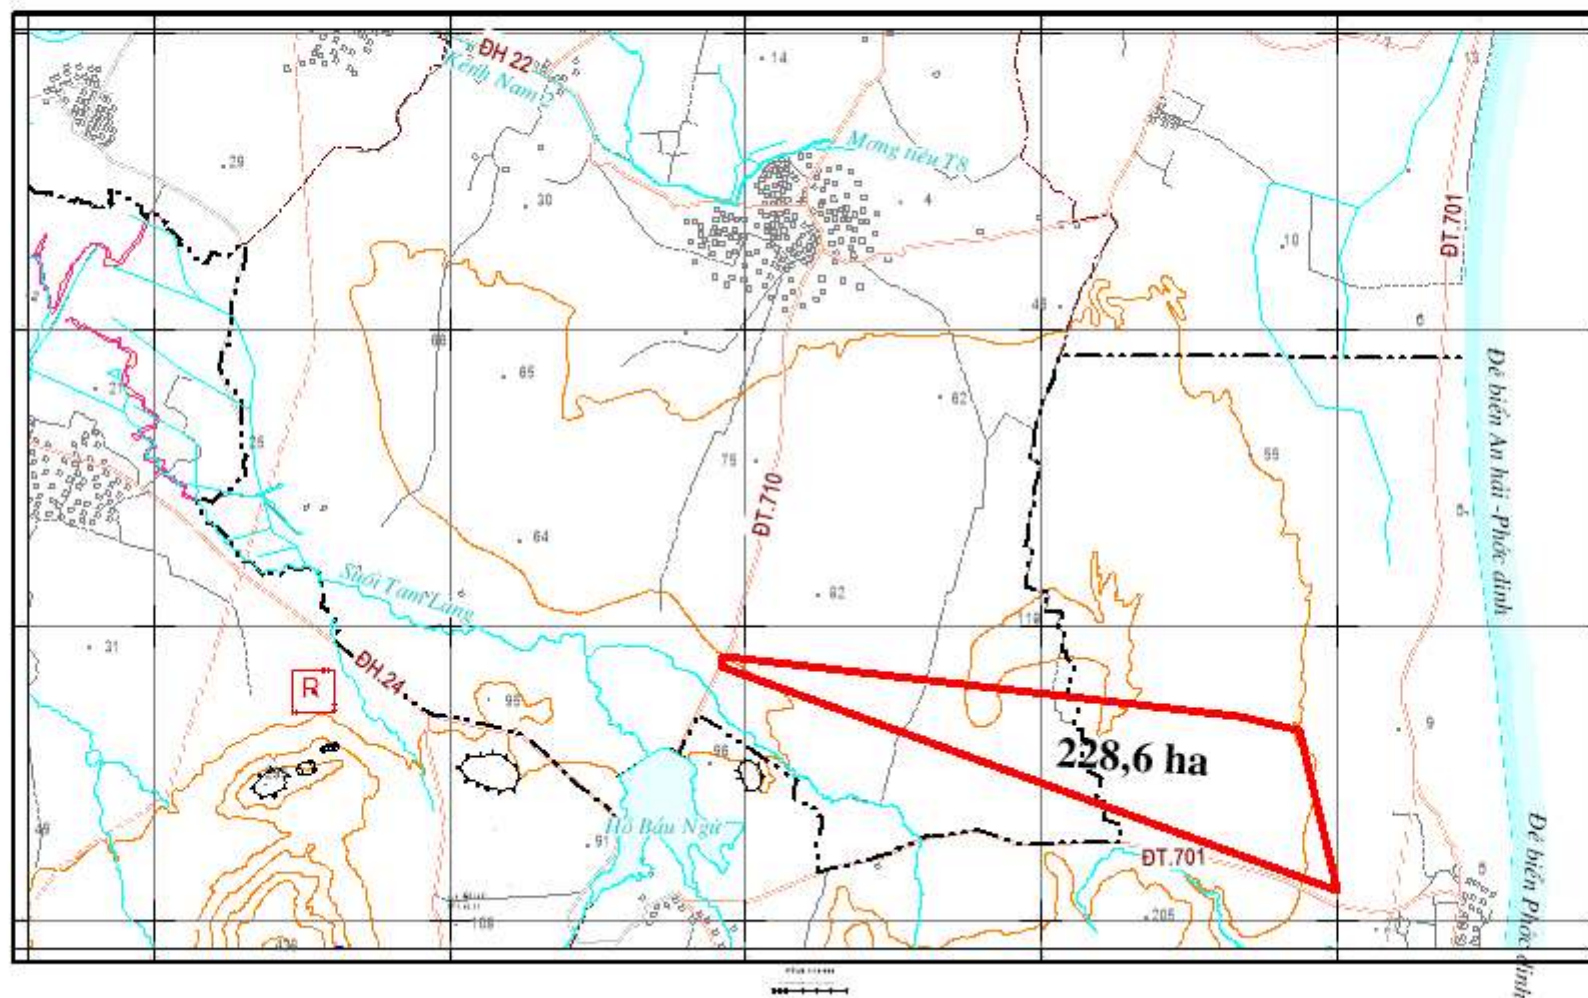

TRÍCH LỤC BẢN ĐỒ KHU VỰC QUY HOẠCH KHOÁNG SẢN THEO QĐ 866
Địa điểm: xã Phước Hải, huyện Ninh Phước và xã Phước Dinh, huyện Thuận Nam

TRÍCH LỤC BẢN ĐỒ QUY HOẠCH KHOÁNG SẢN THEO QĐ 866

Địa điểm: xã Phước Dinh, huyện Thuận Nam

TRÍCH LỤC BẢN ĐỒ KHU VỰC QUY HOẠCH KHOÁNG SẢN THEO QĐ 866
Địa điểm: xã Phước Hải, huyện Ninh Phước và xã Phước Dinh, huyện Thuận Nam

TRÍCH LỤC BẢN ĐỒ KHU VỰC QUY HOẠCH KHOÁNG SẢN THEO QĐ 866

Địa điểm: Khu I thuộc xã Phước Hải, thị trấn Phước Dân, huyện Ninh Phước và xã Phước Nam, huyện Thuận Nam

Khu II thuộc các xã An Hải, Phước Hải, huyện Ninh Phước và xã Phước Dinh, huyện Thuận Nam

TRÍCH LỤC BẢN ĐỒ KHU VỰC QUY HOẠCH KHOÁNG SẢN THEO QĐ 866

Địa điểm: xã Phước Chiến, huyện Thuận Bắc