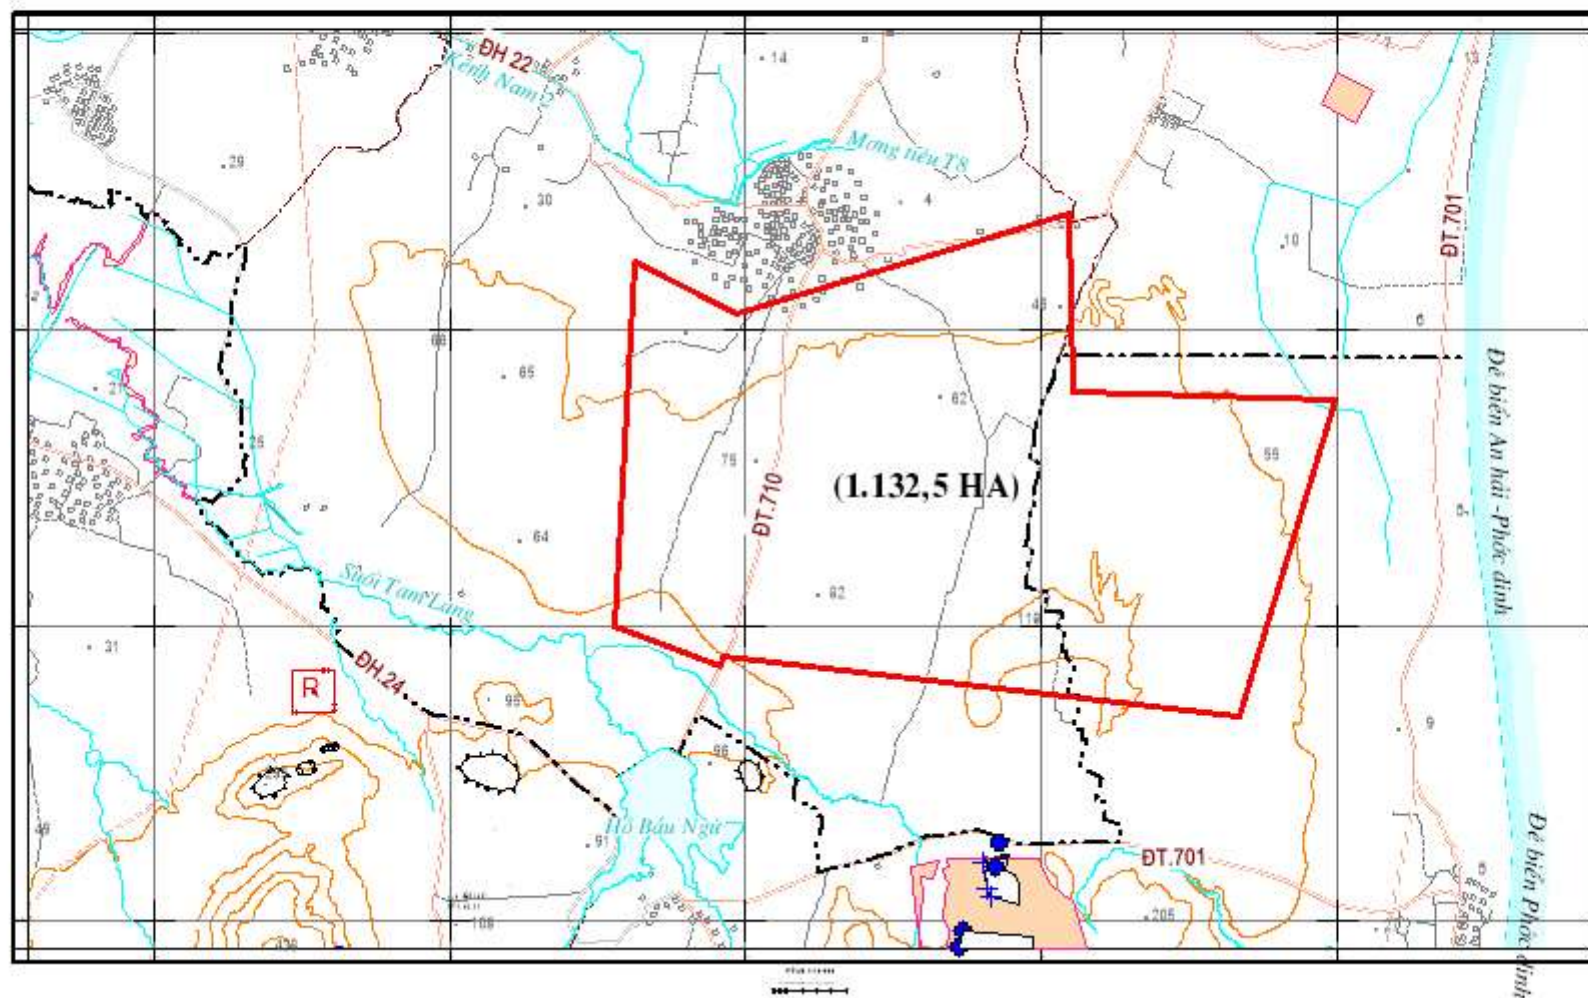

TRÍCH LỤC BẢN ĐỒ KHU VỰC QUY HOẠCH KHOÁNG SẢN THEO QĐ 866
Địa điểm: xã Phước Hải, huyện Ninh Phước và xã Phước Dinh, huyện Thuận Nam

TRÍCH LỤC BẢN ĐỒ QUY HOẠCH KHOÁNG SẢN THEO QĐ 866

Địa điểm: xã Phước Dinh, huyện Thuận Nam

TRÍCH LỤC BẢN ĐỒ KHU VỰC QUY HOẠCH KHOÁNG SẢN THEO QĐ 866
Địa điểm: xã Phước Hải, huyện Ninh Phước và xã Phước Dinh, huyện Thuận Nam

TRÍCH LỤC BẢN ĐỒ KHU VỰC QUY HOẠCH KHOÁNG SẢN THEO QĐ 866

Địa điểm: Khu I thuộc xã Phước Hải, thị trấn Phước Dân, huyện Ninh Phước và xã Phước Nam, huyện Thuận Nam

Khu II thuộc các xã An Hải, Phước Hải, huyện Ninh Phước và xã Phước Dinh, huyện Thuận Nam

TRÍCH LỤC BẢN ĐỒ KHU VỰC QUY HOẠCH KHOÁNG SẢN THEO QĐ 866

Địa điểm: xã Phước Chiến, huyện Thuận Bắc